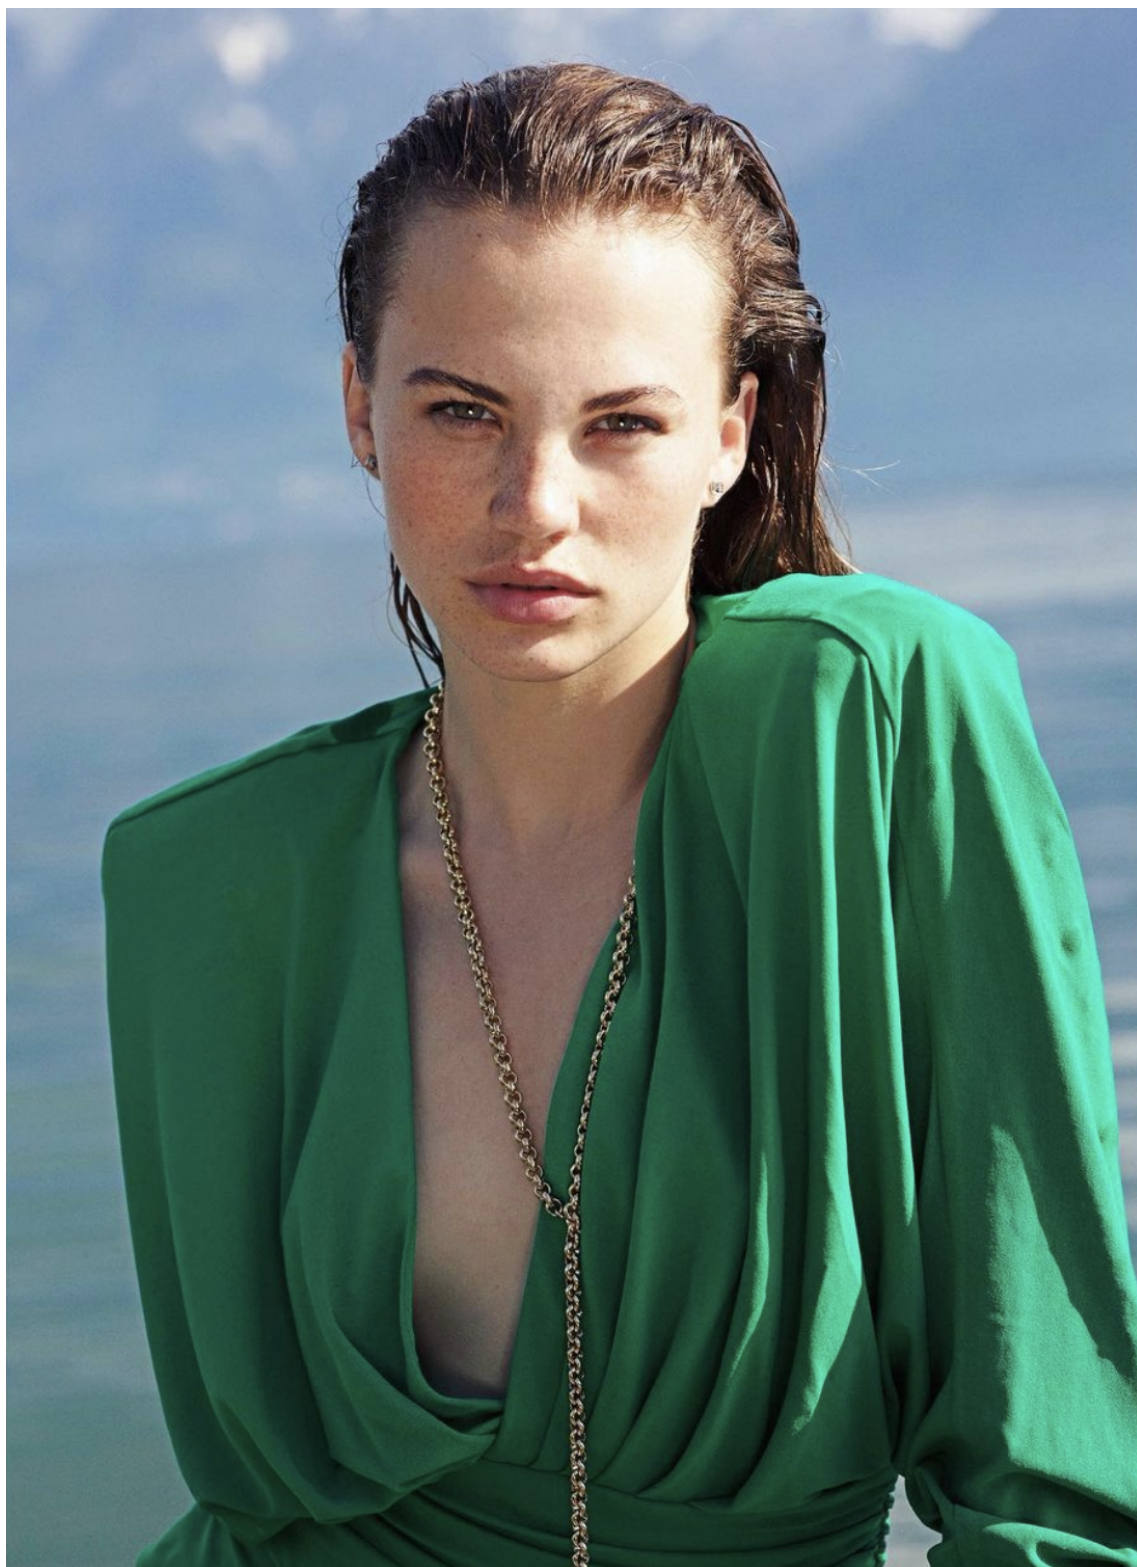

Right
Coat **Maya Seyferth**
Turtleneck **s.Oliver**

Solstice

ALINA ZHMURKO

height 175 cm · bust 84 cm · cup B · waist 63 cm · hips 90 cm · dress 36

shoes size 39 · hair light brown · eyes green

ALINA ZHMURKO