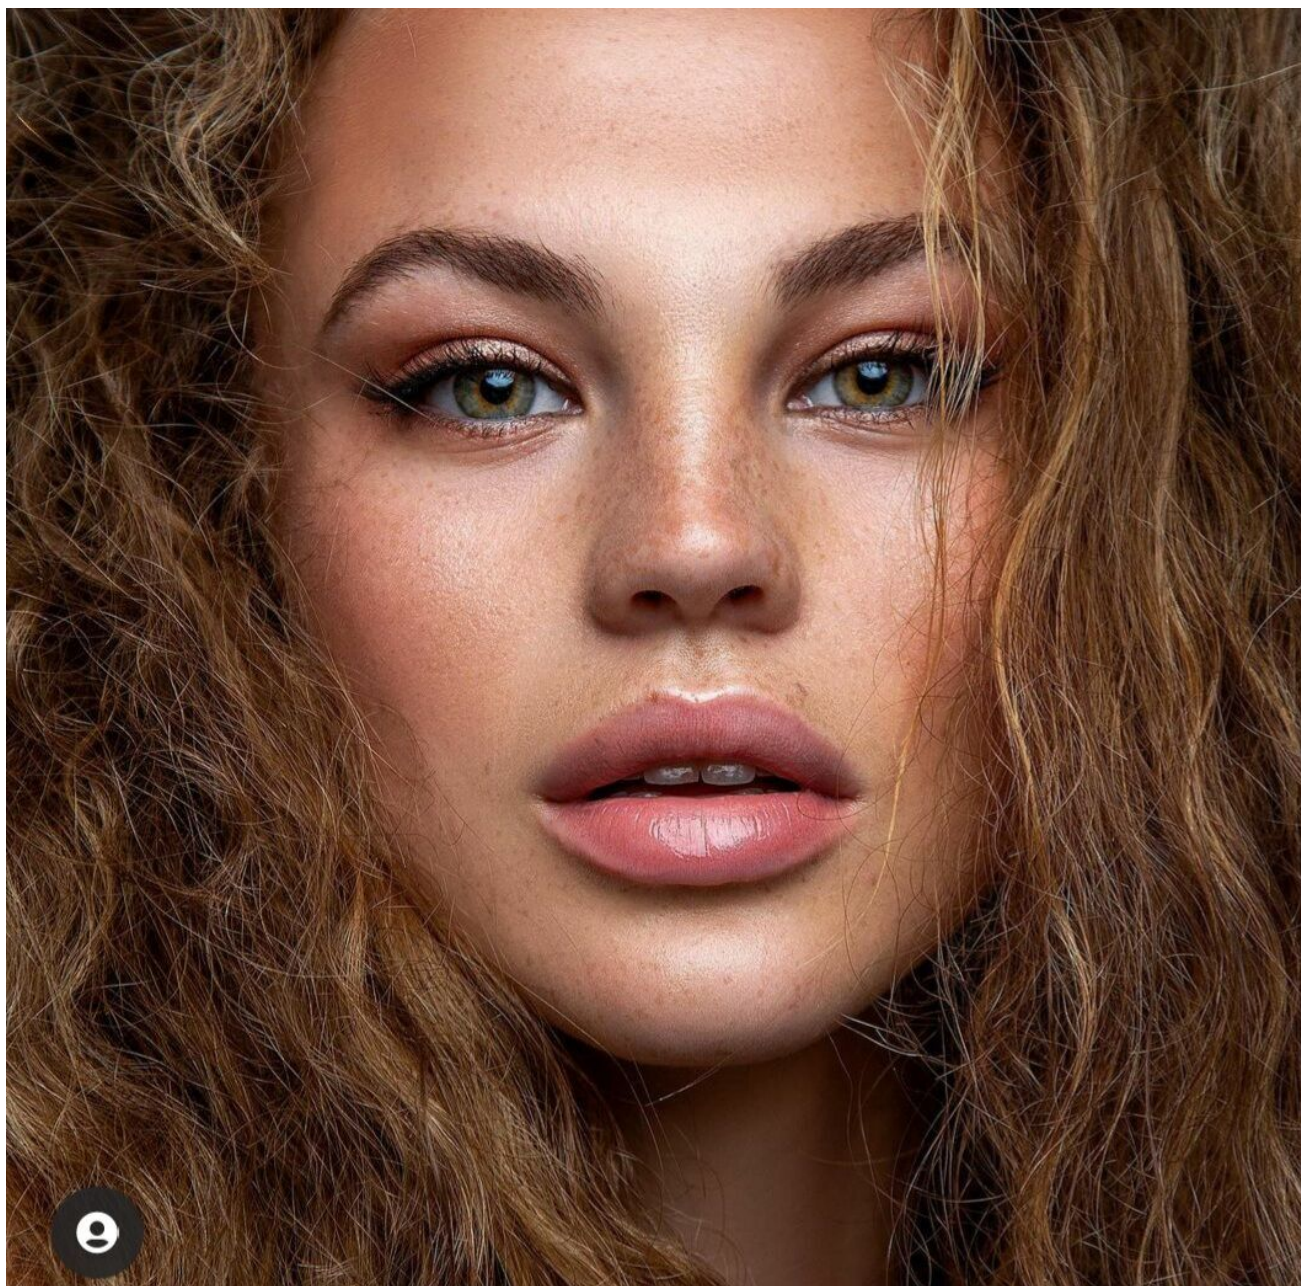

ALINA ZHMURKO

height 175 cm · bust 84 cm · cup B · waist 63 cm · hips 90 cm · dress 36

shoes size 39 · hair light brown · eyes green